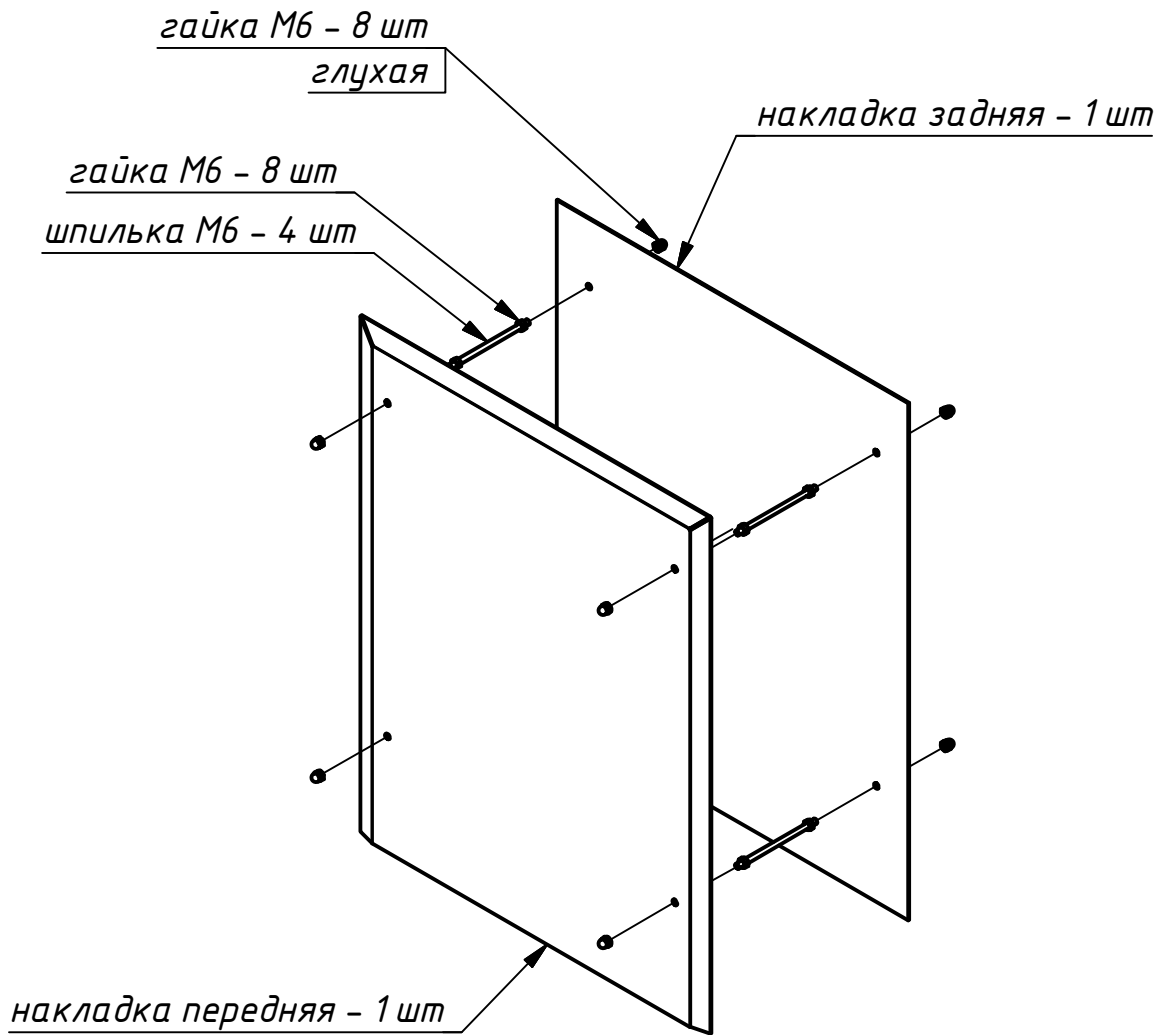

Портал Печи Банной Универсальный 980x960 Фигурный (сборка)