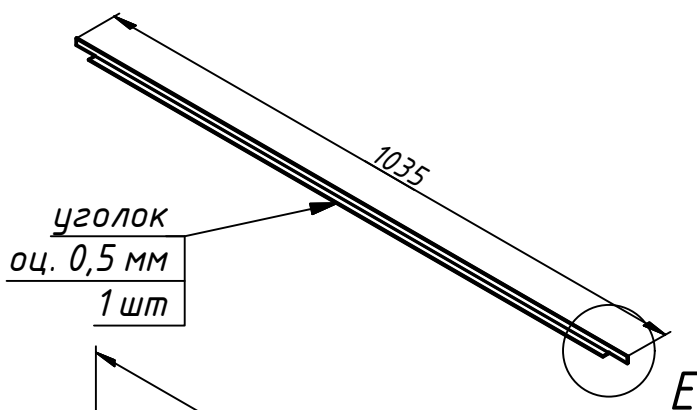

Портал Печи Банной Универсальный 980x960 Фигурный (сборка)