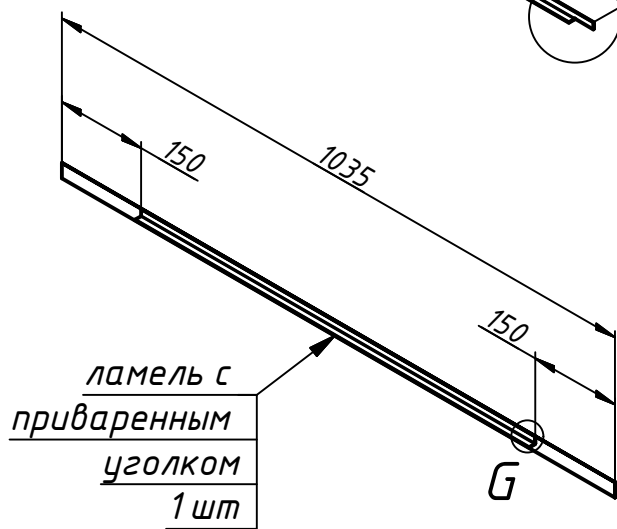

Портал Печи Банной Универсальный 980x960 Фигурный (сборка)

E (1:2)

G (1:1)