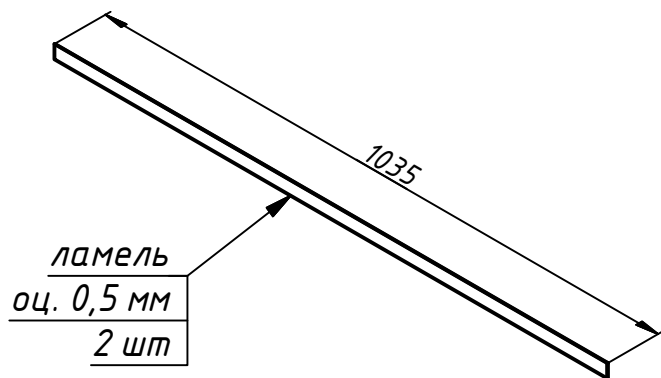

Портал Печи Банной Универсальный 980x960 Фигурный (сборка)