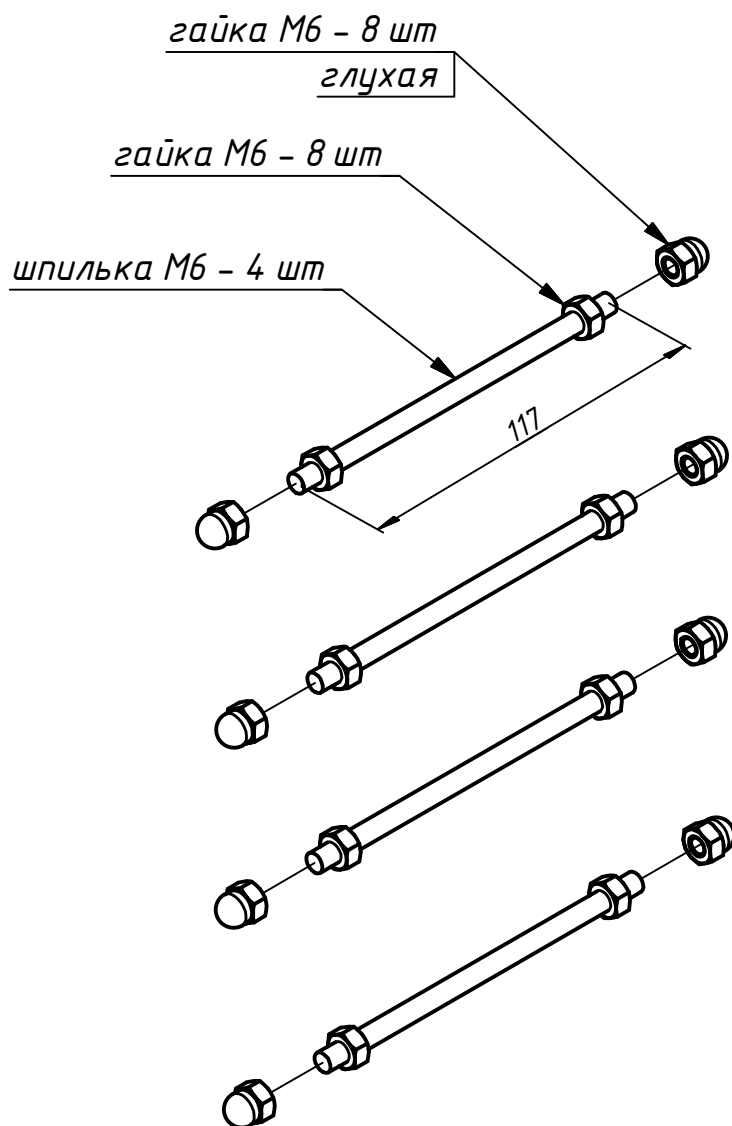

Портал Печи Банной Универсальный 980x960
Фигурный (сборка)

Комплект крепежа накладок - 1 шт