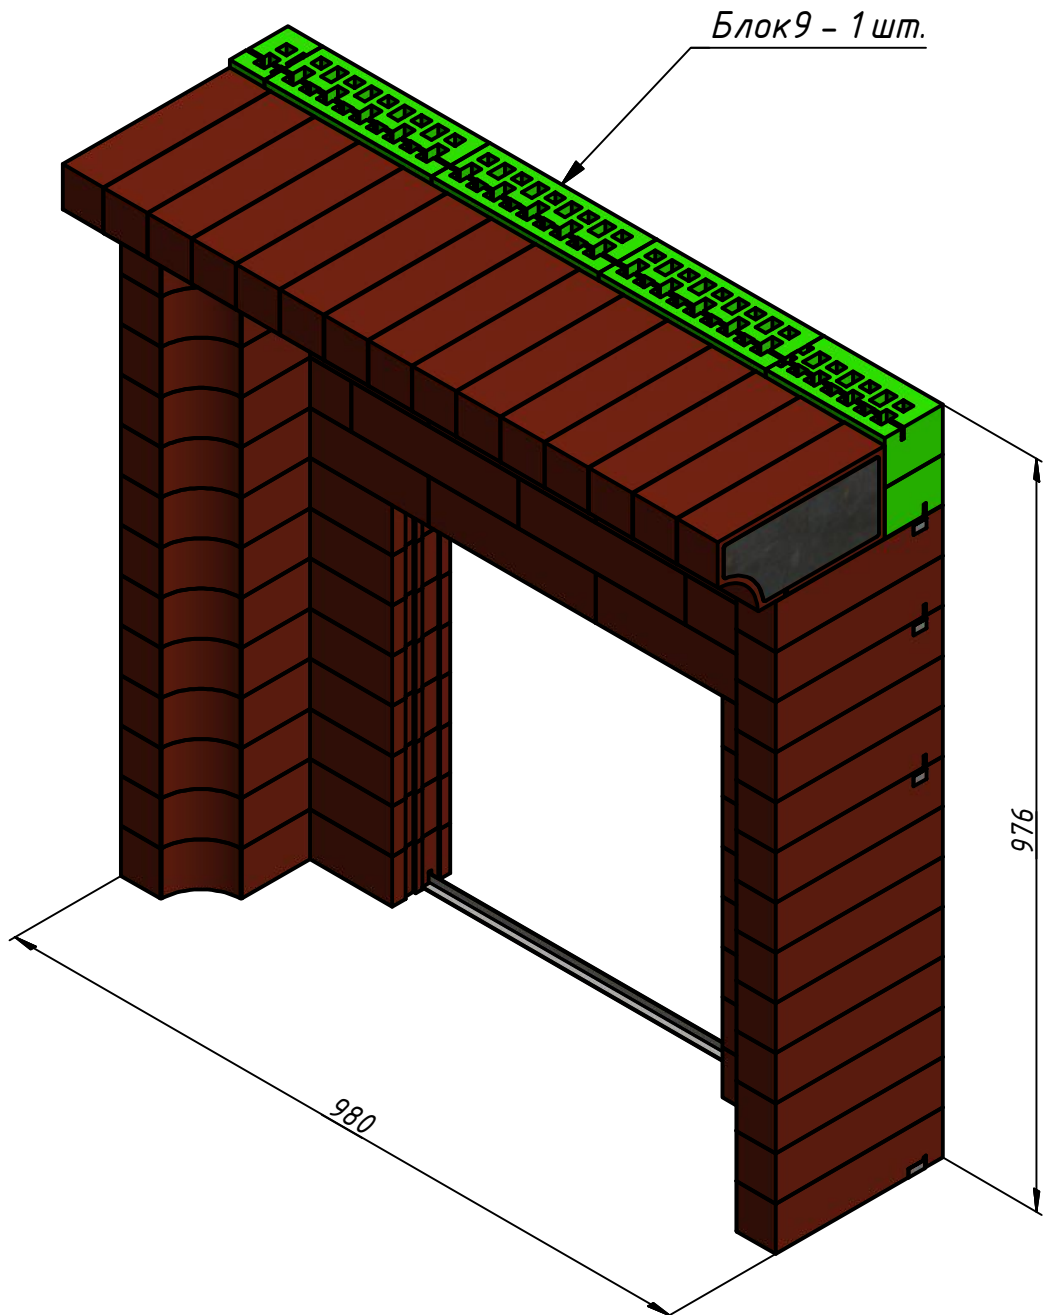

Портал Печи Банной Универсальный 980x960
Фигурный (сборка)

Портал Печи Банной Универсальный 980x960
Фигурный (сборка)

Портал Печи Банной Универсальный 980x960
Фигурный (сборка)

Портал Печи Банной Универсальный 980x960
Фигурный (сборка)

Портал Печи Банной Универсальный 980x960
Фигурный (сборка)

Портал Печи Банной Универсальный 980x960
Фигурный (сборка)

Комплектовочный лист :

1. Блоки кирпичные - 12 шт.
2. Ламели оцинковка - 4 шт.
3. Шпилька М6 x 117 мм - 4 шт.
4. Гайка М6 - 8 шт.
5. Гайка М6 глухая - 8 шт.
6. Герметик - 1 шт.
7. Накладка задняя - 1 шт.
8. Накладка передняя - 1 шт.