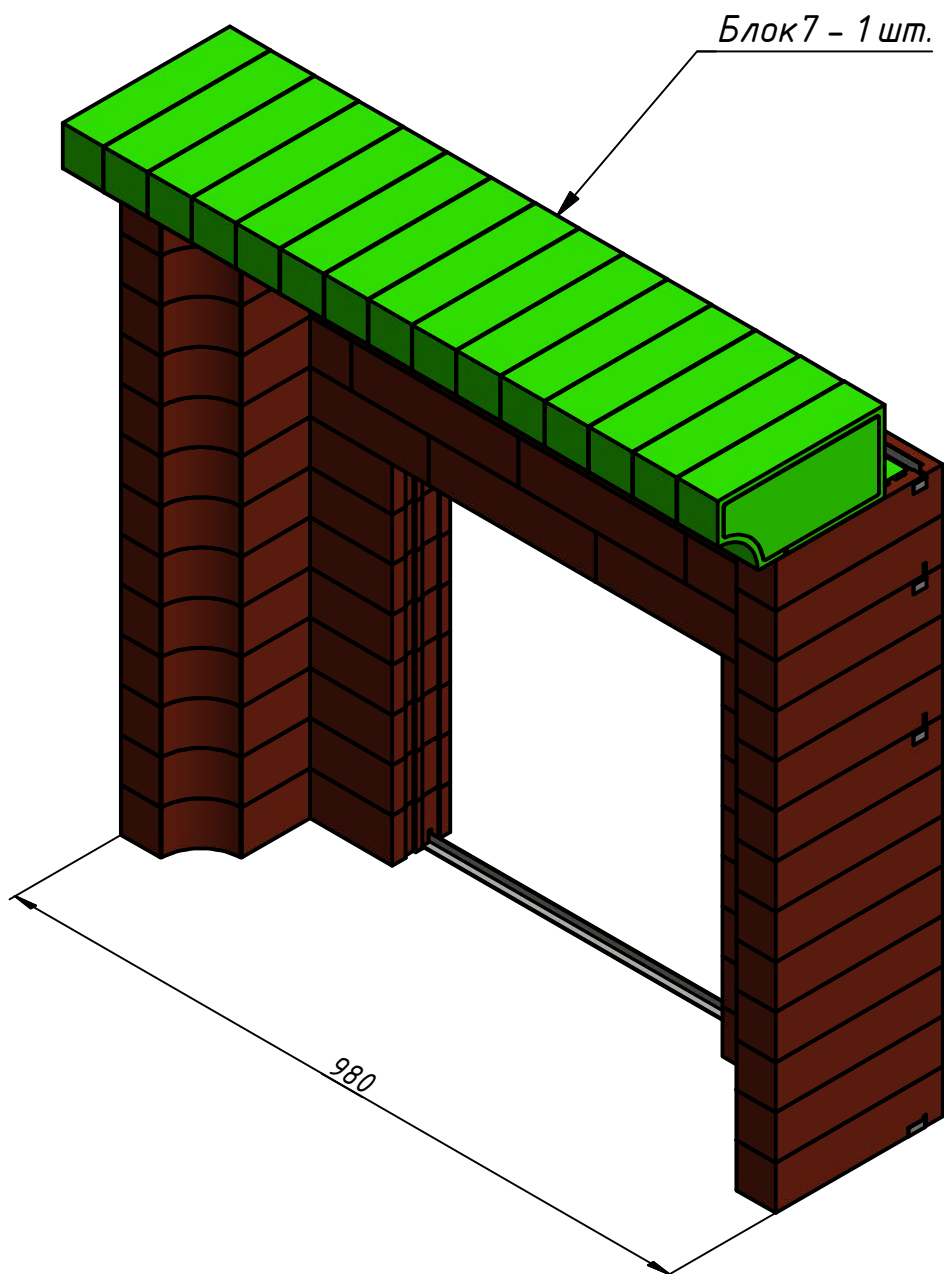

Портал Печи Банной Универсальный 980x960
Фигурный (сборка)

Портал Печи Банной Универсальный 980x960
Фигурный (сборка)

Портал Печи Банной Универсальный 980x960
Фигурный (сборка)

Портал Печи Банной Универсальный 980x960
Фигурный (сборка)

Портал Печи Банной Универсальный 980x960
Фигурный (сборка)

Портал Печи Банной Универсальный 980x960
Фигурный (сборка)

Комплектовочный лист :

1. Блоки кирпичные - 12 шт.
2. Ламели оцинковка - 4 шт.
3. Шпилька М6 x 117 мм - 4 шт.
4. Гайка М6 - 8 шт.
5. Гайка М6 глухая - 8 шт.
6. Герметик - 1 шт.
7. Накладка задняя - 1 шт.
8. Накладка передняя - 1 шт.