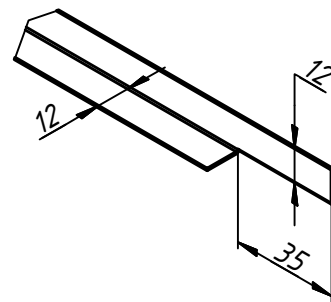

Портал Печи Банной Универсальный 980x960
Фигурный (сборка)

Портал Печи Банной Универсальный 980x960
Фигурный (сборка)

Портал Печи Банной Универсальный 980x960
Фигурный (сборка)

Портал Печи Банной Универсальный 980x960
Фигурный (сборка)

Портал Печи Банной Универсальный 980x960
Фигурный (сборка)

Портал Печи Банной Универсальный 980x960
Фигурный (сборка)

Комплектовочный лист :

1. Блоки кирпичные - 12 шт.
2. Ламели оцинковка - 4 шт.
3. Шпилька М6 x 117 мм - 4 шт.
4. Гайка М6 - 8 шт.
5. Гайка М6 глухая - 8 шт.
6. Герметик - 1 шт.
7. Накладка задняя - 1 шт.
8. Накладка передняя - 1 шт.

Портал Печи Банной Универсальный 980x960 Фигурный (сборка)

E (1:2)

G (1:1)

Портал Печи Банной Универсальный 980x960
Фигурный (сборка)

Портал Печи Банной Универсальный 980x960
Фигурный (сборка)

Накладка универсальная
задняя черн. 1,5 мм
RAL Черн. шагрень с одной стороны
1 шт