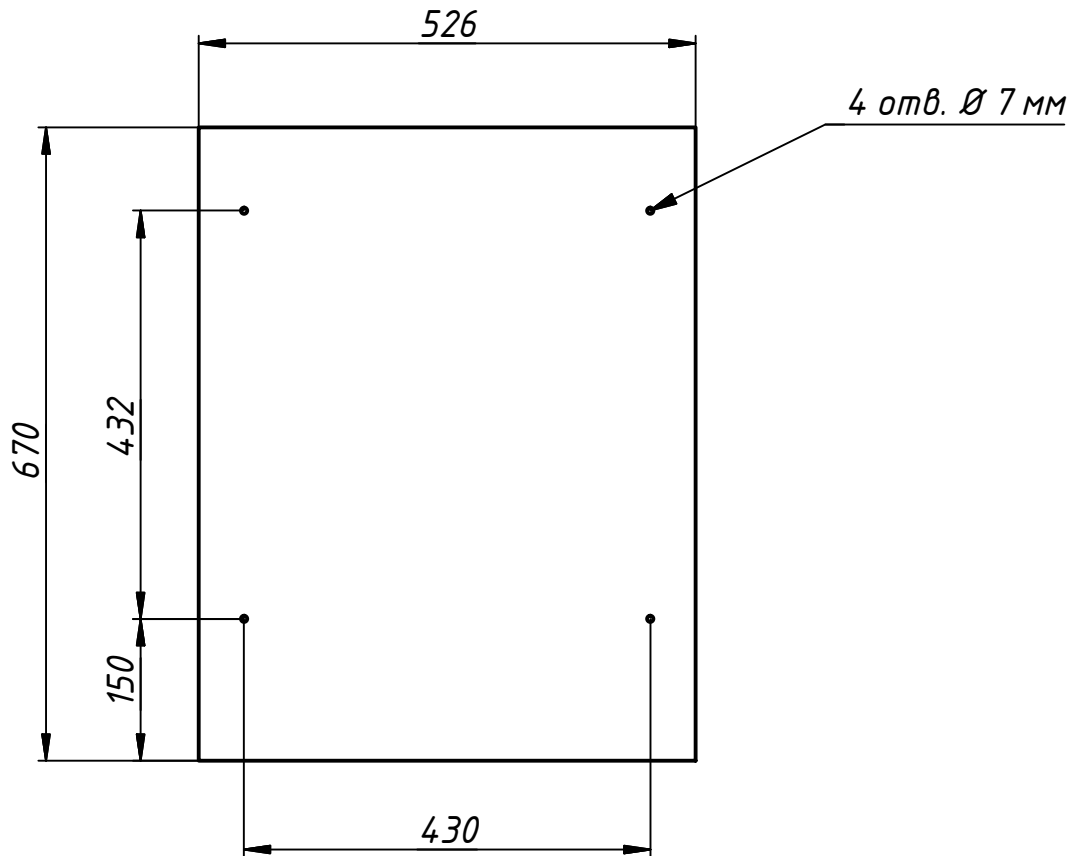

Портал Печи Банной Универсальный 980x960 Фигурный (сборка)

E (1:2)

G (1:1)

Портал Печи Банной Универсальный 980x960
Фигурный (сборка)

Портал Печи Банной Универсальный 980x960
Фигурный (сборка)

Накладка универсальная
задняя черн. 1,5 мм
RAL Черн. шагрень с одной стороны
1 шт