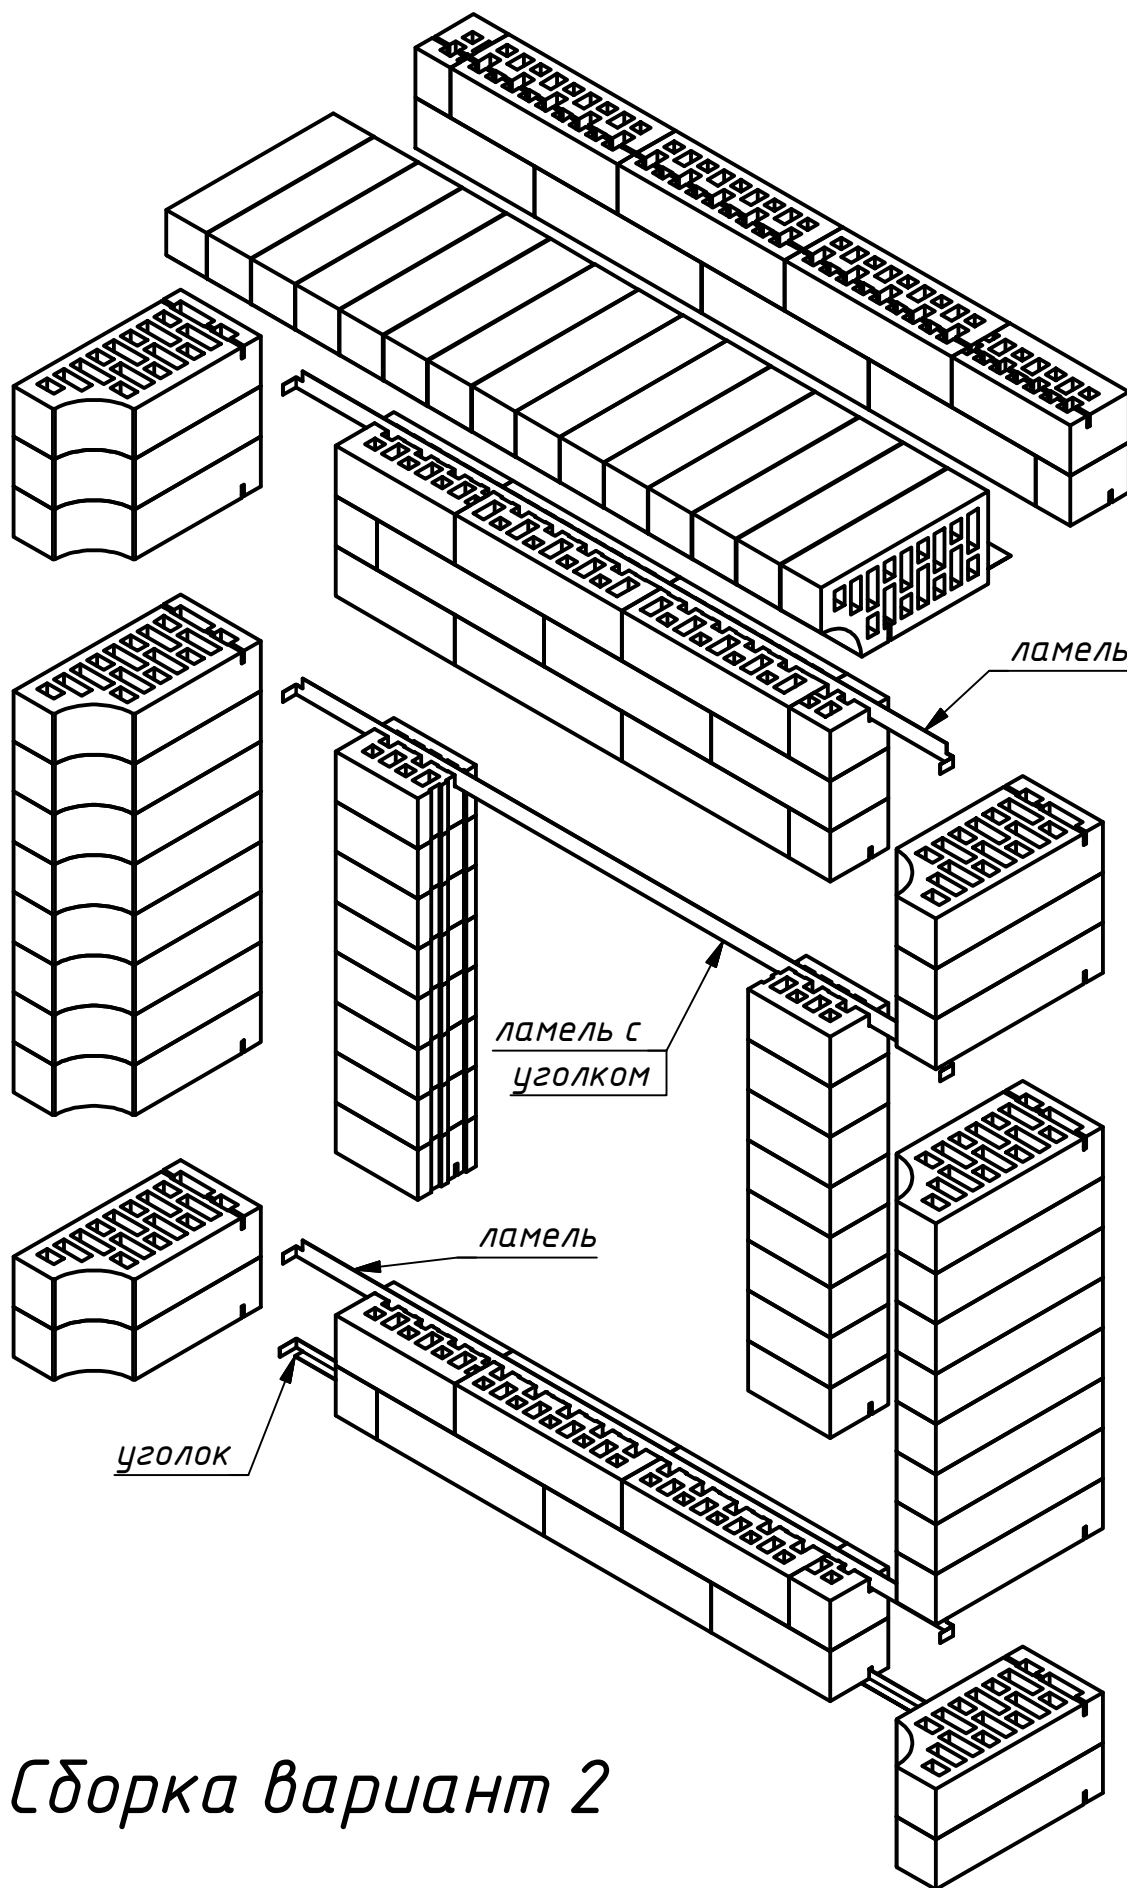

Портал Печи Банной Универсальный 980x960
Фигурный (сборка)

Комплект крепежа накладок - 1 шт

Портал Печи Банной Универсальный 980x960 Фигурный (сборка)

Портал Печи Банной Универсальный 980x960 Фигурный (сборка)

Блоки:

Портал Печи Банной Универсальный 980x960
Фигурный (сборка)

Общий вид вариант 1

Портал Печи Банной Универсальный 980x960
Фигурный (сборка)

Сборка вариант 1

Портал Печи Банной Универсальный 980x960 Фигурный (сборка)

Сборка вариант 2