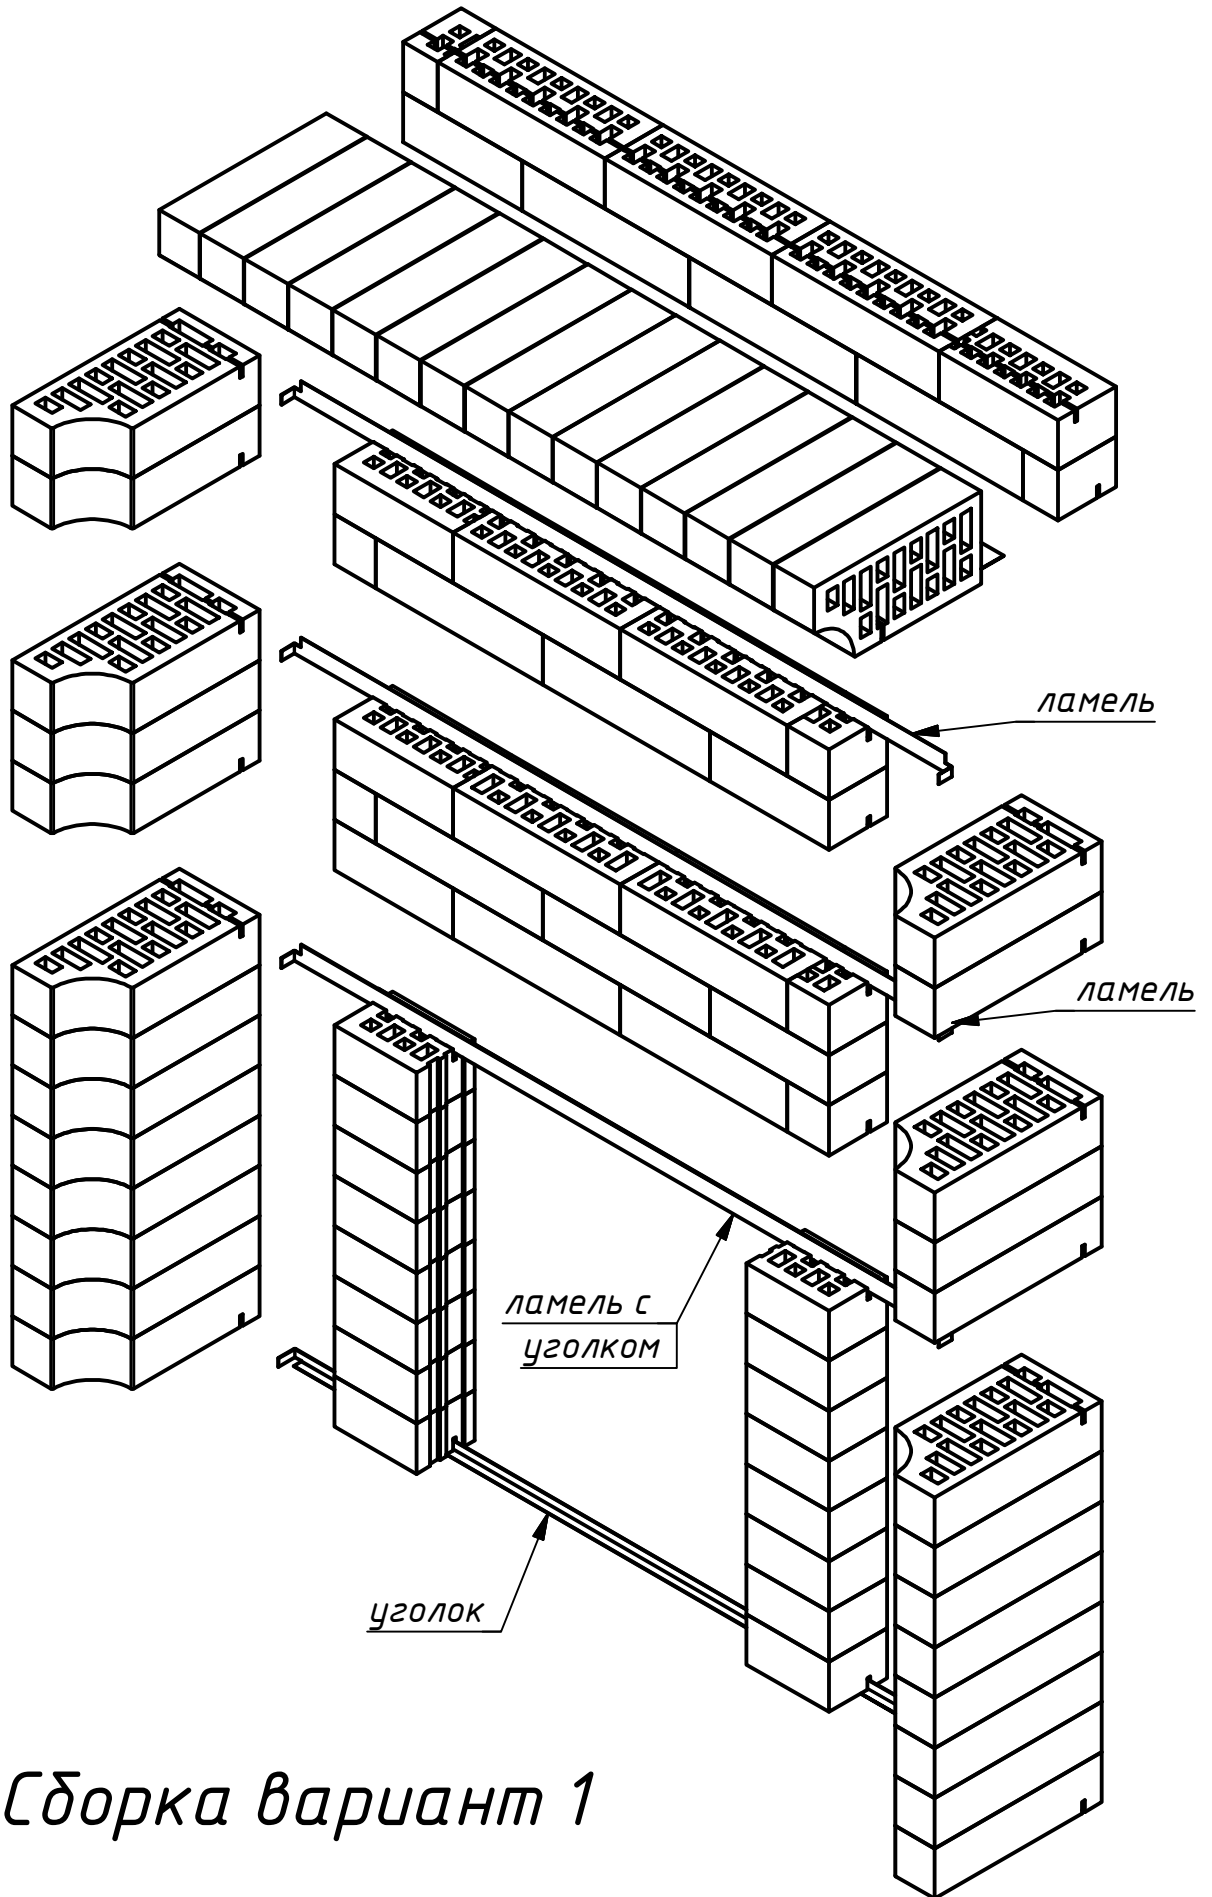

Портал Печи Банной Универсальный 980x960
Фигурный (сборка)

Комплект крепежа накладок - 1 шт

Портал Печи Банной Универсальный 980x960 Фигурный (сборка)

Портал Печи Банной Универсальный 980x960 Фигурный (сборка)

Блоки:

Портал Печи Банной Универсальный 980x960
Фигурный (сборка)

Общий вид вариант 1

Портал Печи Банной Универсальный 980x960
Фигурный (сборка)

Сборка вариант 1

Портал Печи Банной Универсальный 980x960 Фигурный (сборка)