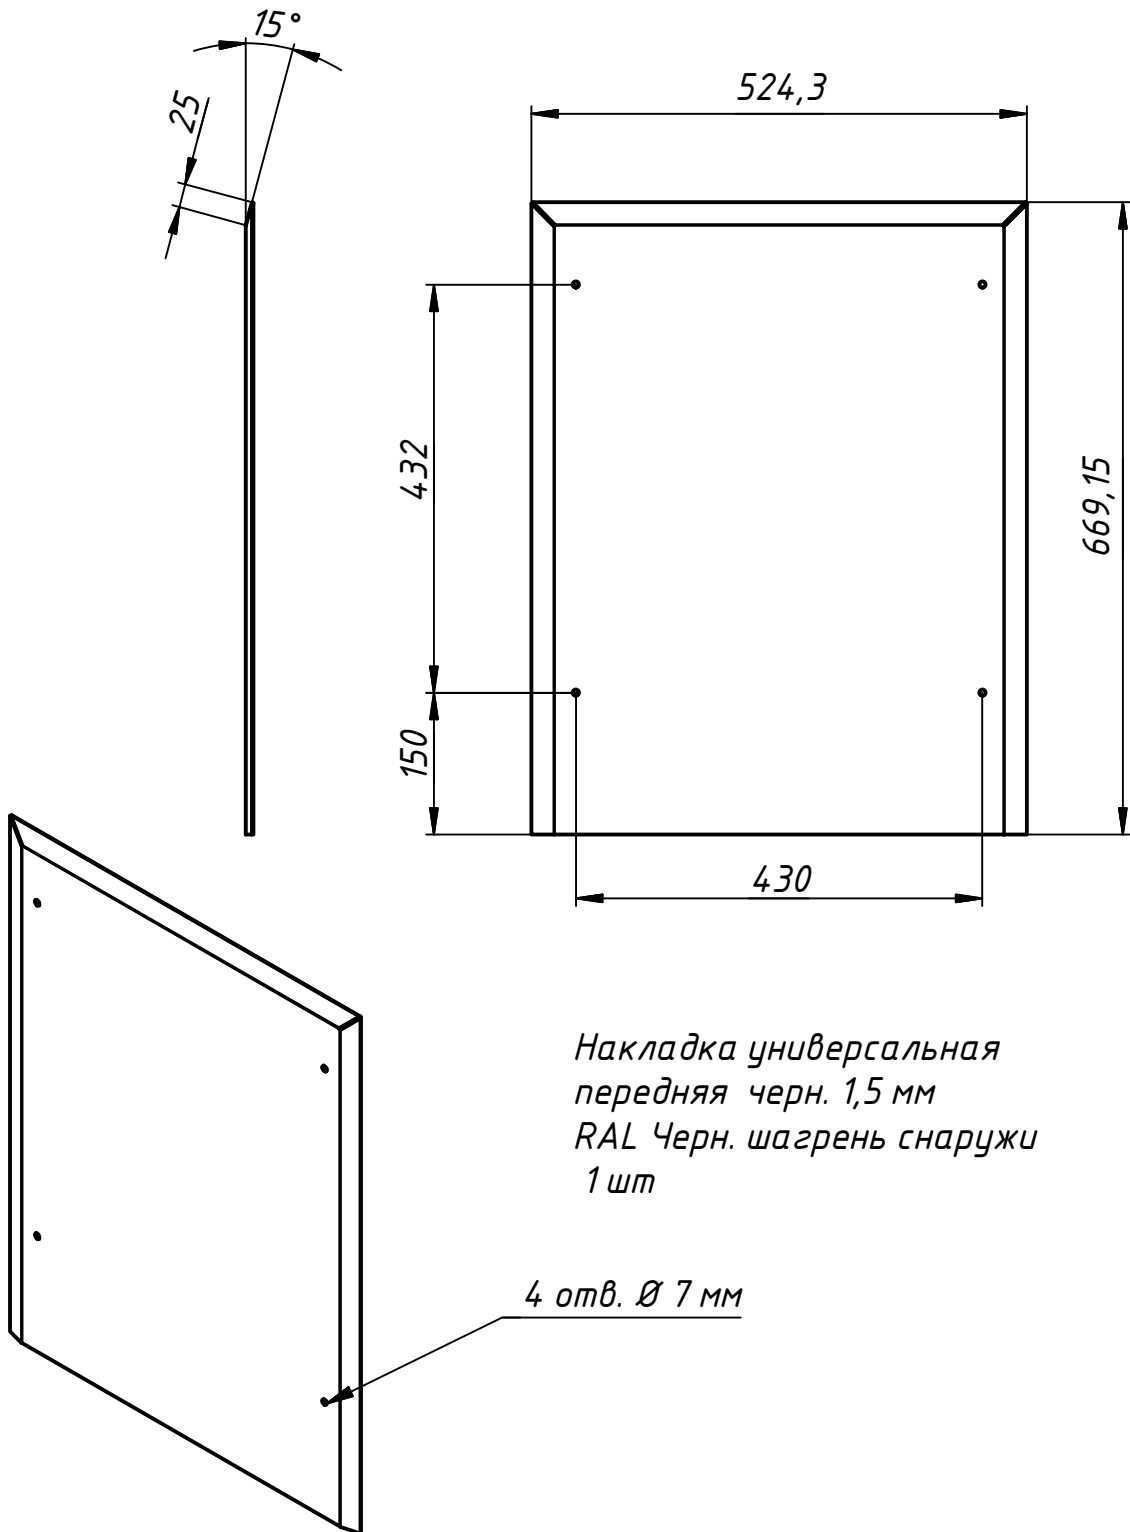

Портал Печи Банной Универсальный 980x960 Фигурный (сборка)

E (1:2)

G (1:1)

Портал Печи Банной Универсальный 980x960
Фигурный (сборка)

Портал Печи Банной Универсальный 980x960
Фигурный (сборка)

Накладка универсальная
задняя черн. 1,5 мм
RAL Черн. шагрень с одной стороны
1 шт