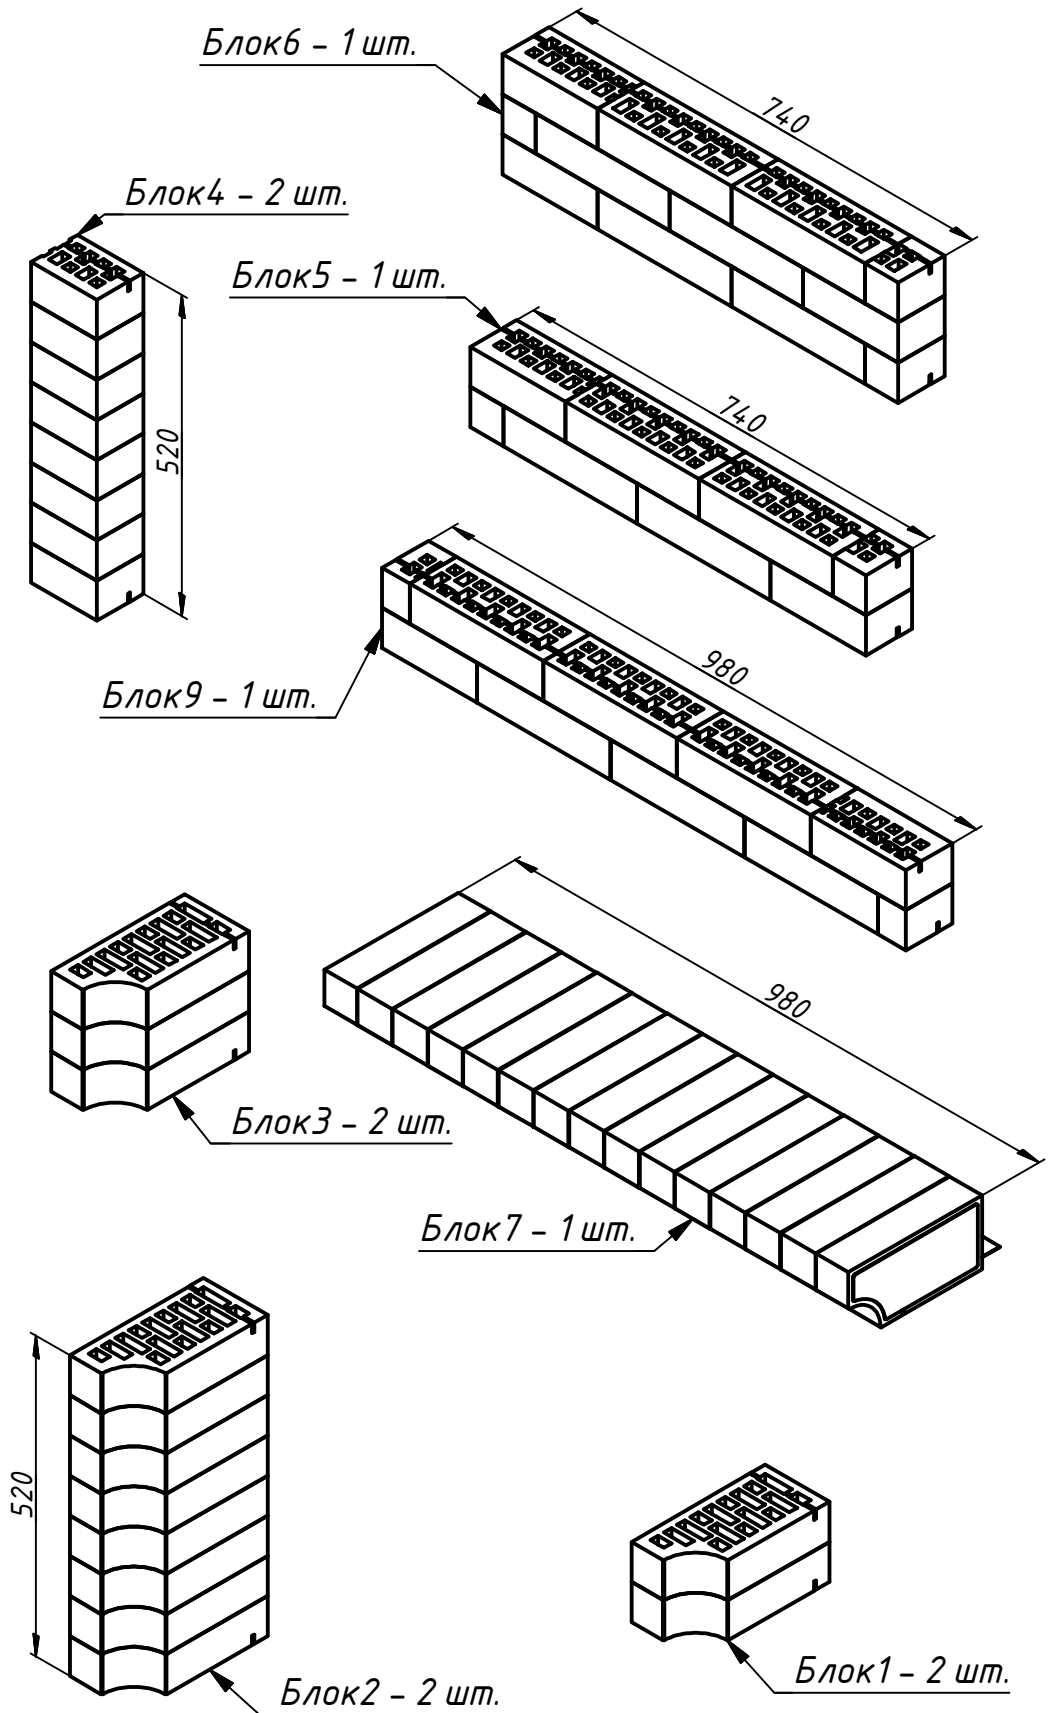

Портал Печи Банной Универсальный 980x960
Фигурный (сборка)

Комплект крепежа накладок - 1 шт

Портал Печи Банной Универсальный 980x960 Фигурный (сборка)

Портал Печи Банной Универсальный 980x960 Фигурный (сборка)

Блоки:

Портал Печи Банной Универсальный 980x960
Фигурный (сборка)

Общий вид вариант 1

Портал Печи Банной Универсальный 980x960
Фигурный (сборка)

Сборка вариант 1

Портал Печи Банной Универсальный 980x960 Фигурный (сборка)